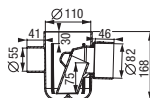

Нижняя часть