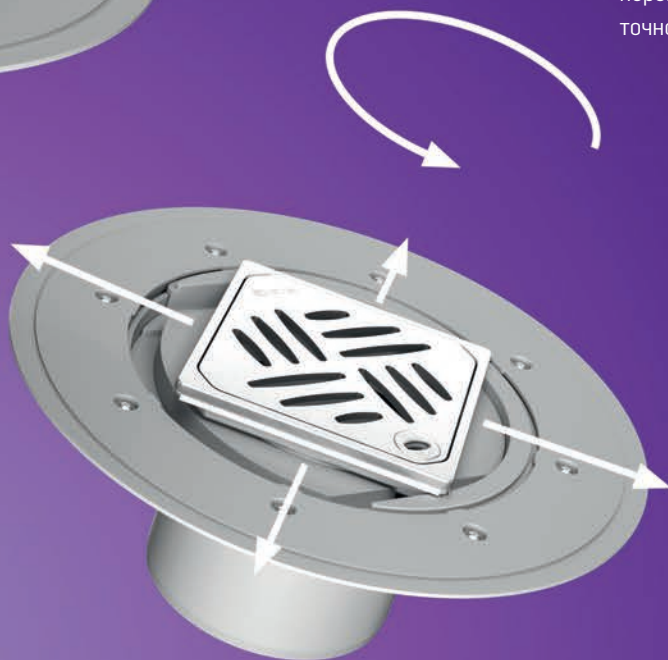

Регулируемые насадки

Чрезвычайная гибкость применения: наши поворотные, наклоняемые и регулируемые по высоте насадки. Кроме того, насадка для тонкослойной гидроизоляции *Variofix* позволяет перемещать крышку и, таким образом, точно подогнать её к узору плитки.