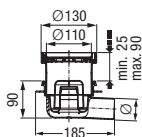

+

Отличная комбинация
www.kessel.com/modular-system
Ещё больше вариантов за счёт
модульной системы трапов для
ванных комнат.