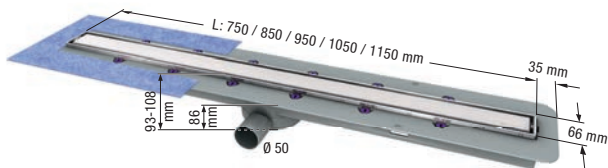

Прекрасное разнообразие

Ассортимент душевых каналов

Linearis Comfort

Элегантное решение: *Linearis Comfort* с уплотнительной манжетой заводской сборки – наш душевой лоток премиум-класса – превратит процесс принятия душа в истинное удовольствие. Сплошные достоинства: безбарьерная среда, улучшенная звукоизоляция и пропускная способность 1,1 л/с - 1,0 л/с при высоте подпора 10 мм – 0 мм.