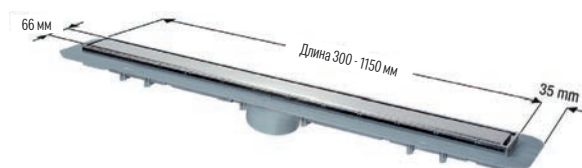

System 100

Модульное исполнение

Душевой канал *Linearis Compact* с уплотнительной манжетой для сборки также может поставляться в виде верхней части, комбинируемой с любым корпусом и принадлежностями модульной системы 100.