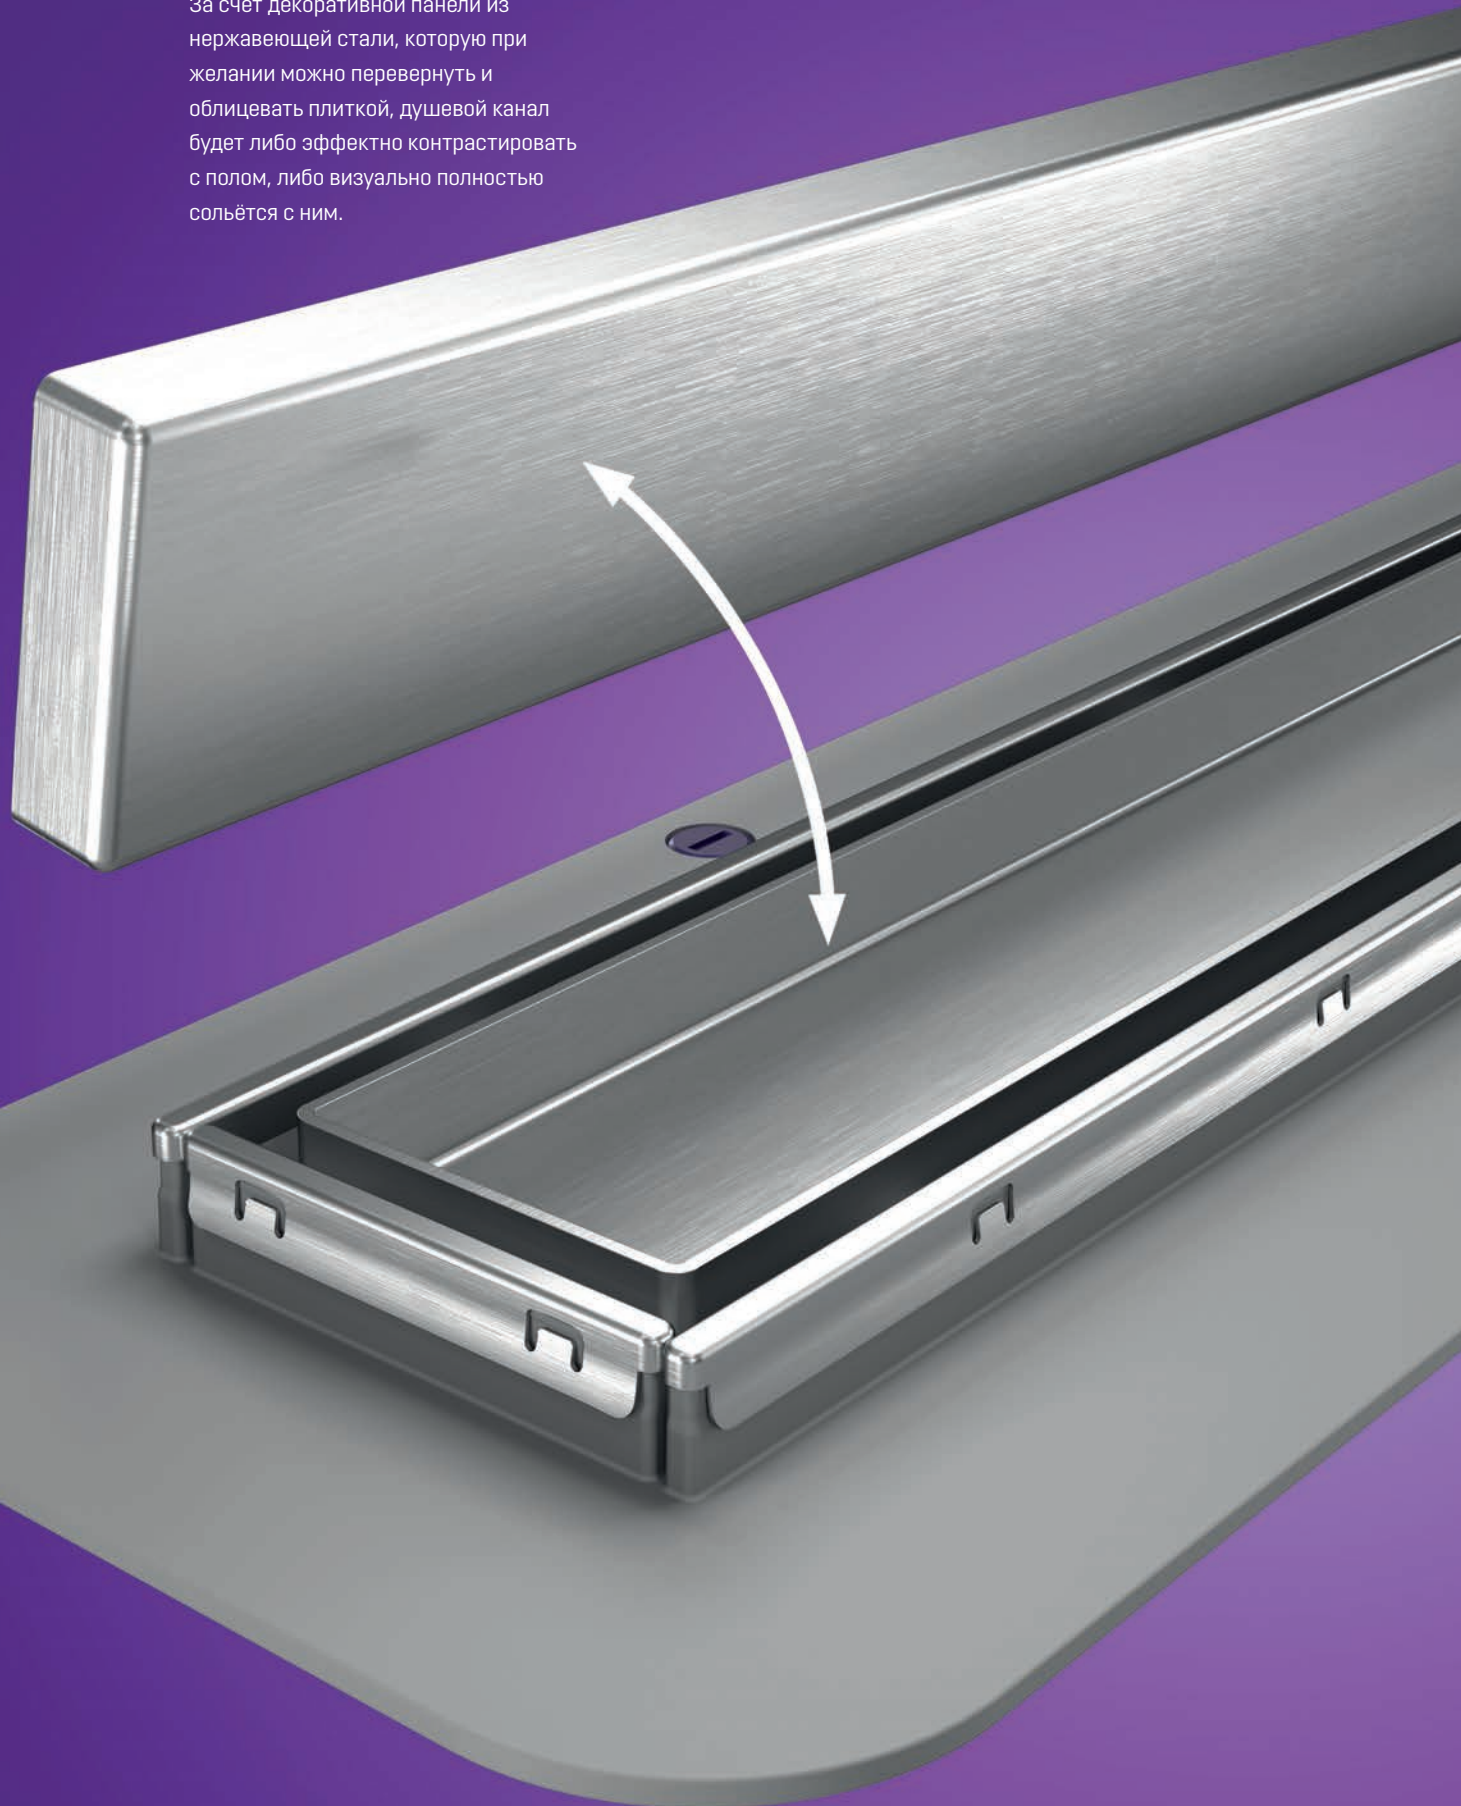

Индивидуальное оформление

За счёт декоративной панели из нержавеющей стали, которую при желании можно перевернуть и облицевать плиткой, душевой канал будет либо эффектно контрастировать с полом, либо визуально полностью сольётся с ним.