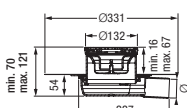

без системы Lock & Lift

с системой Lock & Lift

без системы Lock & Lift

с системой Lock & Lift

Трап The Ultraflat 54 с уплотнительной манжетой заводской сборки

Решётка, класс	Особенности	Арт. №
Ø 40, горизонт. отвод, решётка 120 × 120 мм		
С прорезями, К 3	—	44 740.20M
Kessel, L 15	—	44 740.62M
Kessel, L 15	Система Lock & Lift	44 740.63M
Kessel, L 15	Система Lock & Lift	44 740.66M
Ø 50, горизонт. отвод, решётка 120 × 120 мм		
С прорезями, К 3	—	44 750.20M
Kessel, L 15	—	44 750.62M
Kessel, L 15	Система Lock & Lift	44 750.63M
Kessel, L 15	Система Lock & Lift	44 750.66M