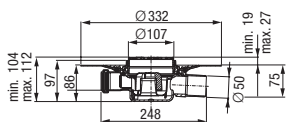

Трап *The Superflat* с извлекаемым сифоном и клеевым фланцем

Отвод	Решётка, класс	в мм	Арт. №

горизонт. *Invisible*, К3 110 × 110 **42 701.95**