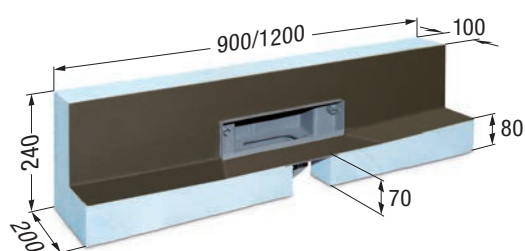

Комплект гидроизоляции

Клей и уплотнительные ленты для монтажного элемента.

Арт. № 48 062

Scada

с монтажным элементом

Панель трапа	Арт. №
900 × 200 мм	
<i>Invisible</i>	48 001.01
Из нержавеющей стали, макс. 10 мм	48 001.02
<i>Wave</i>	48 001.03
Из нержавеющей стали, макс. 17 мм	48 001.04
1200 × 200 мм	
<i>Invisible</i>	48 002.01
Из нержавеющей стали, макс. 10 мм	48 002.02
<i>Wave</i>	48 002.03
Из нержавеющей стали, макс. 17 мм	48 002.04

Трап Scada со светодиодной подсветкой и монтажным элементом

Панель трапа	Арт. №
900 × 200 мм	
<i>Invisible</i>	48 004.41
Из нержавеющей стали, макс. 10 мм	48 004.42
<i>Wave</i>	48 004.43
Из нержавеющей стали, макс. 17 мм	48 004.44
1200 × 200 мм	
<i>Invisible</i>	48 005.41
Из нержавеющей стали, макс. 10 мм	48 005.42
<i>Wave</i>	48 005.43
Из нержавеющей стали, макс. 17 мм	48 005.44

Клиновидная плита в качестве душевой панели

Предусмотрен уклон с трёх сторон. Только для трапов Scada/Scada со светодиодной подсветкой и монтажным элементом

Размеры (Д × Ш × В)	Арт. №
900 × 900 × 80 мм	
① 2,4% ② 0,8% ③ 2,4%	48 051
1200 × 1200 × 85 мм	
① 3,7% ② 1,1% ③ 3,7%	48 052