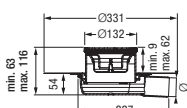

с системой Lock & Lift