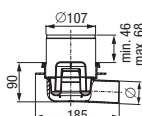

+

Отличная комбинация
www.kessel.com/modular-system
Ещё больше вариантов за счёт
модульной системы трапов для
ванных комнат.