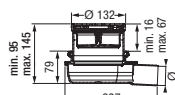

Трап The Ultraflat 79 без уплотнительной манжеты

Решётка, класс	Особенности	Арт. №
Ø 50, горизонт. отвод, решётка 120 × 120 мм		
С прорезями, К 3	—	44 700.20
Kessel, L 15	—	44 700.62
Kessel, L 15	Система Lock & Lift	44 700.63
Kessel, L 15	Система Lock & Lift, затвор Megastop	44 700.66

The Ultraflat 79 с насадкой Variofix для тонкослойной гидроизоляции и уплотнительной манжетой для сборки

Решётка, класс	Особенности	Арт. №
Ø 50, горизонт. отвод, решётка 120 × 120 мм		
С прорезями, К 3	—	44 700.51
Kessel, L 15	—	44 700.52
Kessel, L 15	Система Lock & Lift	44 700.53

вкл. зажимной фланец, с уплотнительной манжетой заводской сборки

Решётка, класс	Особенности	Арт. №
Ø 50, горизонт. отвод, решётка 120 × 120 мм		
С прорезями, К 3	—	44 700.20M

Комплект для модернизации Push fit
Состоит из 3 адаптеров для ввода Ø 50 мм, 1 адаптера для отвода Ø 75 мм и 1 соединения для насадки (верхней части) Ø 110 мм, EN1451-1

Подходит для	Система	Арт. №
Floor drain ME	100	373 008

Комплект для модернизации Glue fit
Состоит из 3 адаптеров для ввода Ø 50 мм и 1 адаптера для отвода Ø 75 мм, EN 1451-1

Подходит для	Система	Арт. №
Floor drain ME	100	373 007

Удлинитель
Изготовлен из полимерного материала. С профильной прокладкой.

Подходит для	Система	Арт. №
Classic, The Superflat	100	27 146