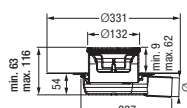

без системы Lock & Lift

с системой Lock & Lift

без системы Lock & Lift

с системой Lock & Lift

Трап The Ultraflat 54 с уплотнительной манжетой заводской сборки

Решётка, класс	Особенности	Арт. №
Ø 40, горизонт. отвод, решётка 120 × 120 мм		
С прорезями, К 3	—	44 740.20M
Kessel, L 15	—	44 740.62M
Kessel, L 15	Система Lock & Lift	44 740.63M
Kessel, L 15	Система Lock & Lift	44 740.66M
Ø 50, горизонт. отвод, решётка 120 × 120 мм		
С прорезями, К 3	—	44 750.20M
Kessel, L 15	—	44 750.62M
Kessel, L 15	Система Lock & Lift	44 750.63M
Kessel, L 15	Система Lock & Lift	44 750.66M