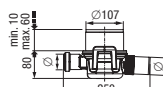

Отвод	Решётка, класс	в мм	Арт. №
Ø 50			
горизонт.	С прорезями, К 3	100 × 100	42 701.20