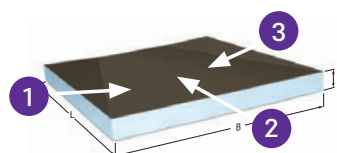

Scada

с монтажным элементом

Панель трапа	Арт. №
900 × 200 мм	
<i>Invisible</i>	48 001.01
Из нержавеющей стали, макс. 10 мм	48 001.02
<i>Wave</i>	48 001.03
Из нержавеющей стали, макс. 17 мм	48 001.04
1200 × 200 мм	
<i>Invisible</i>	48 002.01
Из нержавеющей стали, макс. 10 мм	48 002.02
<i>Wave</i>	48 002.03
Из нержавеющей стали, макс. 17 мм	48 002.04