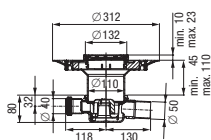

Отвод	Решётка, класс	в мм	Арт. №
Ø 50			
горизонт.	<i>Oval</i>, L 15	120 × 120	42 701.54
горизонт.	С прорезями, К 3	95 × 95	42 701.50