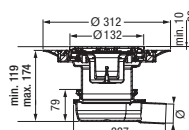

Арт. № 44 700.63

Трап The Ultraflat 79 без уплотнительной манжеты

Решётка, класс	Особенности	Арт. №
Ø 50, горизонт. отвод, решётка 120 × 120 мм		
С прорезями, К 3	—	44 700.20
Kessel, L 15	—	44 700.62
Kessel, L 15	Система Lock & Lift	44 700.63
Kessel, L 15	Система Lock & Lift, затвор Megastop	44 700.66

The Ultraflat 79 с насадкой Variofix для тонкослойной гидроизоляции и уплотнительной манжетой для сборки

Решётка, класс	Особенности	Арт. №
Ø 50, горизонт. отвод, решётка 120 × 120 мм		
С прорезями, К 3	—	44 700.51
Kessel, L 15	—	44 700.52
Kessel, L 15	Система Lock & Lift	44 700.53

вкл. зажимной фланец, с уплотнительной манжетой заводской сборки

Решётка, класс	Особенности	Арт. №
Ø 50, горизонт. отвод, решётка 120 × 120 мм		
С прорезями, К 3	—	44 700.20M

Комплект для модернизации Push fit
Состоит из 3 адаптеров для ввода Ø 50 мм, 1 адаптера для отвода Ø 75 мм и 1 соединения для насадки (верхней части) Ø 110 мм, EN1451-1

Подходит для	Система	Арт. №
Floor drain ME	100	373 008

Комплект для модернизации Glue fit
Состоит из 3 адаптеров для ввода Ø 50 мм и 1 адаптера для отвода Ø 75 мм, EN 1451-1

Подходит для	Система	Арт. №
Floor drain ME	100	373 007

Удлинитель
Изготовлен из полимерного материала. С профильной прокладкой.

Подходит для	Система	Арт. №
Classic, The Superflat	100	27 146