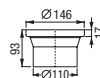

Решётка, класс	в мм	Особенности	Арт. №
Закрывающаяся, L 15	150 × 150	Рамка и решётка из нержавеющей стали	27 196G

Решётка, класс	в мм	Особенности	Арт. №
С прорезями, К 3	138 × 138	противоскольз.	27 176
С прорезями, К 3	138 × 138	—	27 196