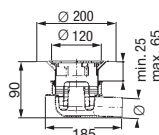

Трап *Classic* с извлекаемым сифоном

Отвод	Решётка, класс	в мм	Арт. №
Ø 50			
горизонт.	<i>Invisible</i>, К 3	110 × 110	40 150.66
горизонт.	С прорезями, К 3	100 × 100	40 150.20
вертик.	<i>Invisible</i>, К 3	110 × 110	40 250.66
вертик.	С прорезями, К 3	100 × 100	40 250.20
Ø 75			
горизонт.	<i>Invisible</i>, К 3	110 × 110	40 170.66
горизонт.	С прорезями, К 3	100 × 100	40 170.20
вертик.	<i>Invisible</i>, К 3	110 × 110	40 270.66
вертик.	С прорезями, К 3	100 × 100	40 270.20