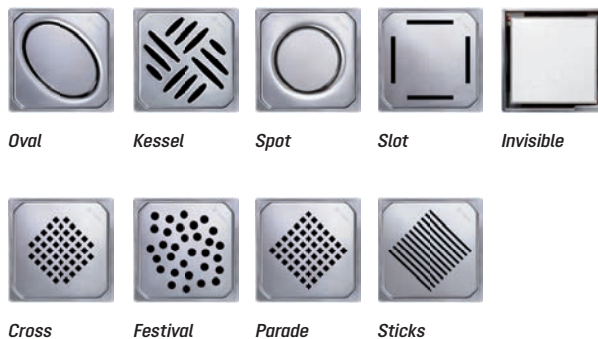

Отличный выбор

Ассортимент трапов для ваннх комнат

Декоративные решётки

Предлагаем вам различные дизайнерские декоративные решётки из нержавеющей стали и вариант *Invisible* под плитку, что поможет подобрать трап для ванной комнаты, отвечающий вашему вкусу.

Прекрасное практичное решение

Особенности наших душевых каналов

Регулируемые по высоте монтажные опоры

Благодаря плавной регулировке высоты монтажной опоры, высота установки может быть подогнана к уровню пола.