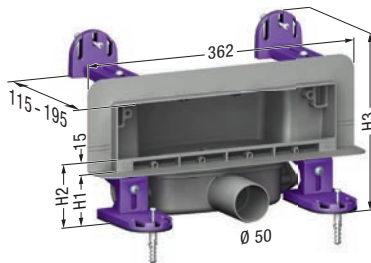

Ясное решение

Ассортимент трапов в стену

Scada

Для трапа *Scada* предлагаются четыре различные панели из нержавеющей стали. При необходимости трап может быть предварительно смонтирован; в этом случае поставка осуществляется на монтажной плате. Все модификации обеспечивают пропускную способность 0,5 л/с.

Scada: панели для трапа

Invisible
296 × 61 мм (Ш × В, под плитку)
для напольной плитки толщиной до 10 мм.

Нержавеющая сталь
312 × 74 мм (Ш × В) для напольной плитки толщиной до 17 мм.

Wave
312 × 74 мм (Ш × В) для напольной плитки толщиной до 10 мм.

Нержавеющая сталь
312 × 67 мм (Ш × В) для напольной плитки толщиной до 10 мм.

Трап Scada с уплотнительной манжетой заводской сборки

Панель трапа	Арт. №
<i>Invisible</i>	48 000.01M
Из нержавеющей стали, макс. 10 мм	48 000.02M
<i>Wave</i>	48 000.03M
Из нержавеющей стали, макс. 17 мм	48 000.04M

Трап Scada со светодиодной подсветкой и уплотнительной манжетой заводской сборки

Панель трапа	Арт. №
<i>Invisible</i>	48 003.41M
Из нержавеющей стали, макс. 10 мм	48 003.42M
<i>Wave</i>	48 003.43M
Из нержавеющей стали, макс. 17 мм	48 003.44M

Принадлежности

Фильтр для волос
Изготовлен из полимерного материала.

Арт. № 48 800

Multistop
Сухой затвор для задержки пены, запахов и вредителей.

Арт. № 48 400