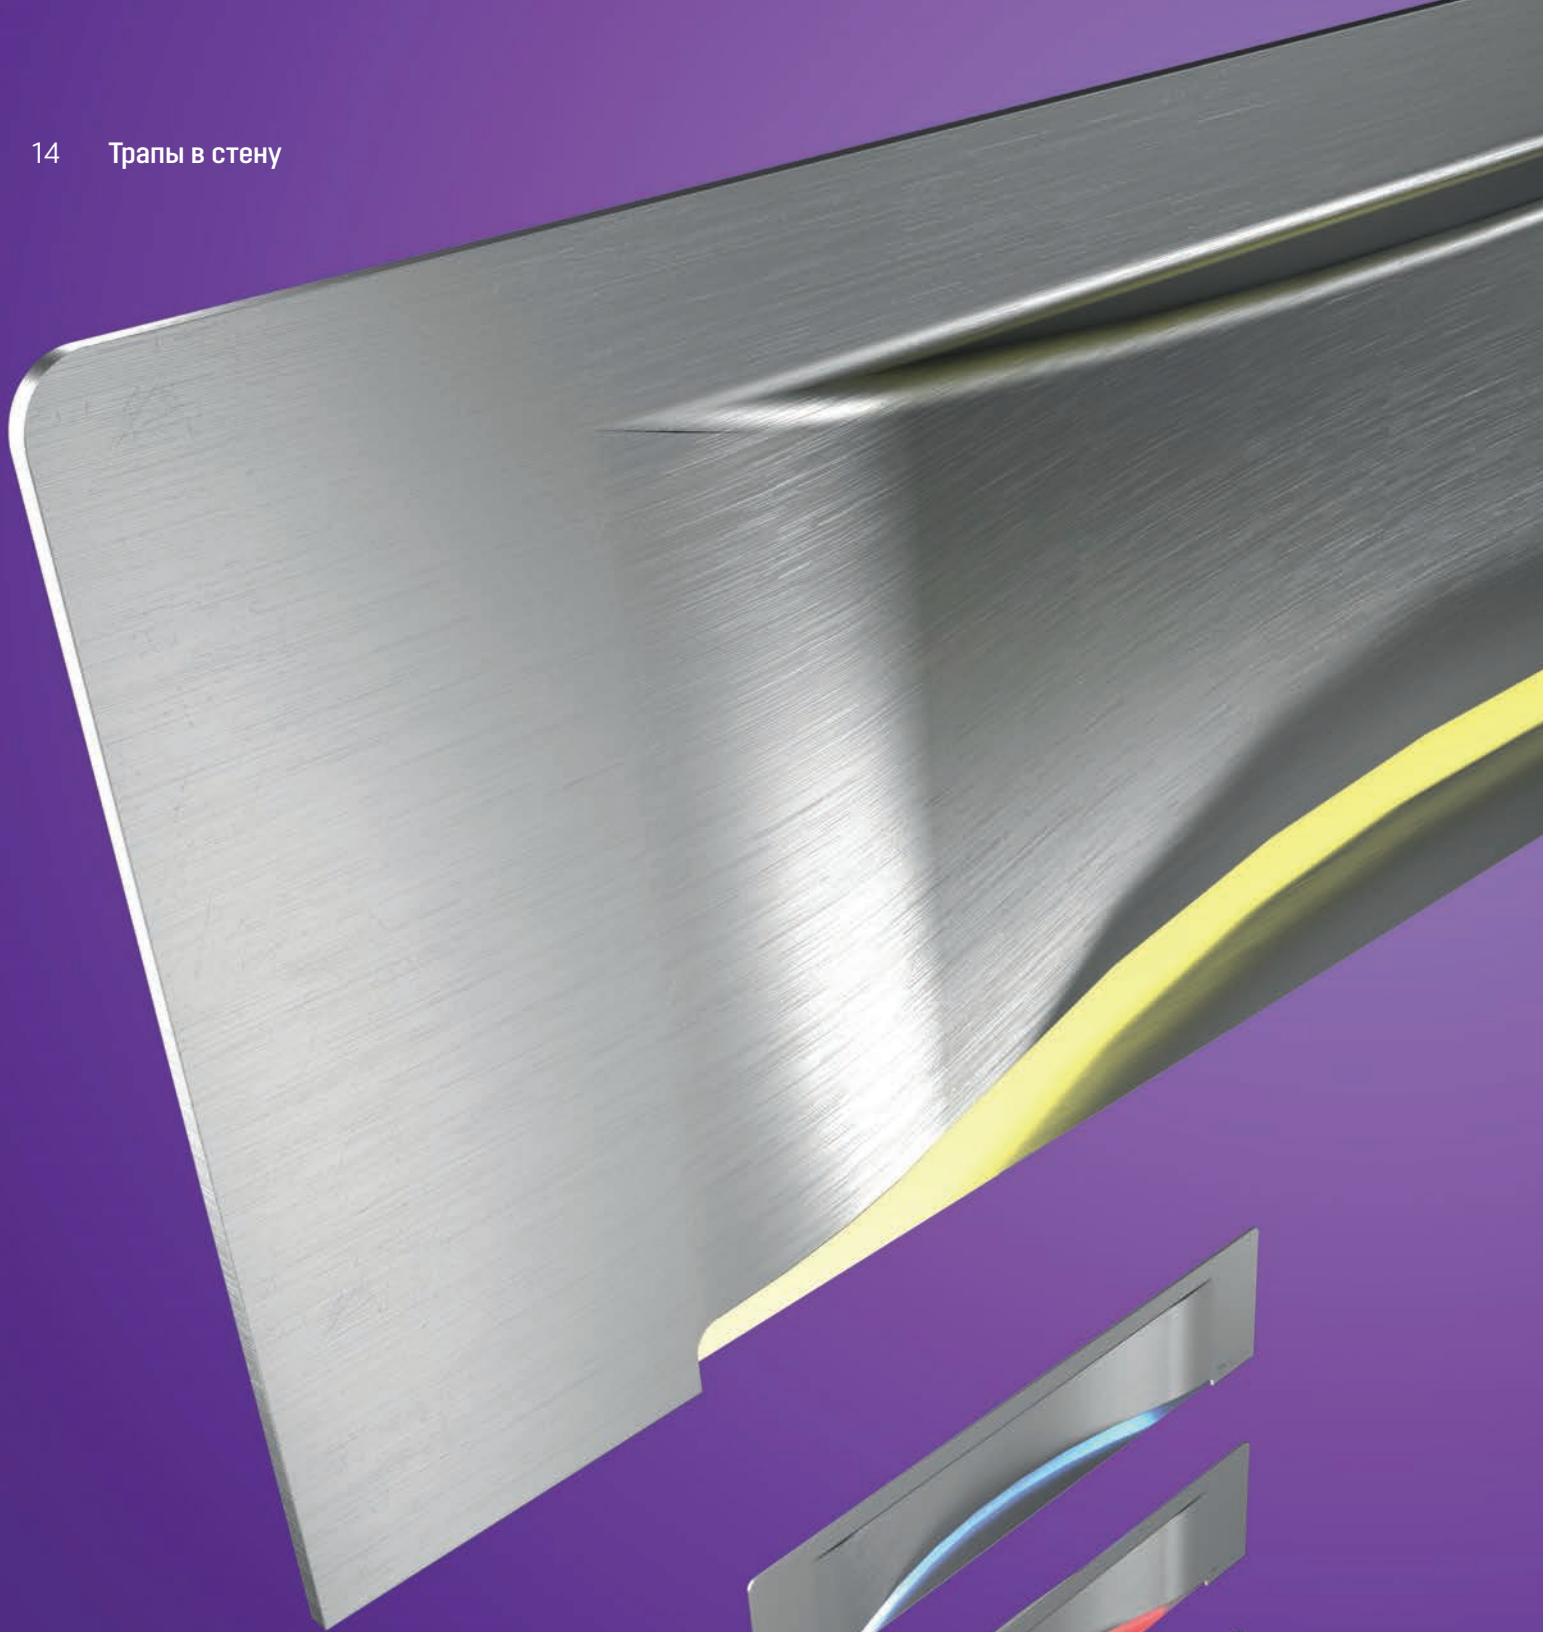

Трап в стену *Scada*

Ясное преимущество

Трапы в стену

Никаких компромиссов: отмеченный наградами в области дизайна, трап в стену *Scada* – это стильное решение, придающее ванным комнатам совершенно эксклюзивный вид. Этот компактный трап устанавливается не в полу, как обычно, а встраивается в стену, что обеспечивает построение душевой зоны на 100% вровень с полом и обеспечивает безбарьерный доступ к душевой кабине. В ассортименте – четыре панели для *Scada*, в том числе даже вариант со светодиодной подсветкой!