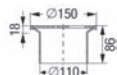

Решётка, класс	в мм	Особенности	Арт. №
Закрывающаяся, L 15	150 × 150	Рамка и решётка из нержавеющей стали	27 196G

Решётка, класс	в мм	Особенности	Арт. №
С прорезями, К 3	138 × 138	противоскольз.	27 176
С прорезями, К 3	138 × 138	—	27 196