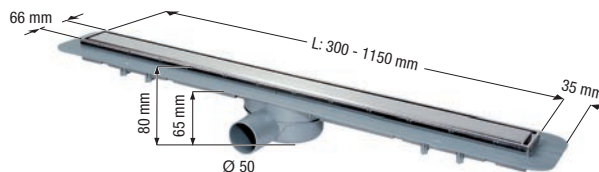

Linearis Comfort

Длина (мм)	Арт. №
750	45 600.83M
850	45 600.84M
950	45 600.85M
1050	45 600.86M
1150	45 600.87M

Linearis Compact

Наш душевой канал *Linearis Compact* с уплотнительной манжетой для сборки – настоящая мечта для всех, кто отдаёт предпочтение лаконичному оформлению ванной комнаты, не полагаясь на скоротечные веяния моды. Благодаря своей компактной лоток идеально подходит при проведении ремонта в зданиях старой постройки и обеспечивает пропускную способность 0,6 л/с – 0,5 л/с при высоте подпора 10 мм - 0 мм.