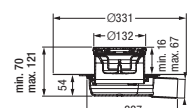

без системы Lock & Lift

с системой Lock & Lift

без системы Lock & Lift

с системой Lock & Lift

Трап The Ultraflat 54 с уплотнительной манжетой заводской сборки

Решётка, класс	Особенности	Арт. №
Ø 40, горизонт. отвод, решётка 120 × 120 мм		
С прорезями, К 3	—	44 740.20M
Kessel, L 15	—	44 740.62M
Kessel, L 15	Система Lock & Lift	44 740.63M
Kessel, L 15	Система Lock & Lift	44 740.66M
Ø 50, горизонт. отвод, решётка 120 × 120 мм		
С прорезями, К 3	—	44 750.20M
Kessel, L 15	—	44 750.62M
Kessel, L 15	Система Lock & Lift	44 750.63M
Kessel, L 15	Система Lock & Lift	44 750.66M