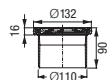

The Superflat

System 100

За счёт своей небольшой общей высоты 90 мм, включая решётку, суперплоский трап *The Superflat* особенно хорошо подходит для небольшой глубины монтажа. При необходимости верхняя часть может быть укорочена. Скорость потока 0,8 л/с, горизонтальный отвод.

Отвод	Решётка, класс	в мм	Арт. №

горизонт. С прорезьями, К3 100 × 100 **42 701.91**

Отвод	Решётка, класс	в мм	Арт. №

горизонт. *Invisible*, К3 110 × 110 **42 701.95**

Floordrain ME

System 100

Модульное исполнение

С тремя вводами Ø 55 мм и одним отводом Ø 75 мм, с извлекаемым сифоном. Пропускная способность 1,8 л/с.

Арт. № 373 001

Нижняя часть

Решётка	в мм	Система Lock & Lift	Арт. №

Класс L 15

<i>Kessel</i>	120 × 120	есть	27 201
<i>Kessel</i>	120 × 120	нет	27 225
<i>Oval</i>	120 × 120	есть	27 202
<i>Oval</i>	120 × 120	нет	27 226

Класс К 3

<i>Spot</i>	120 × 120	есть	27 221
<i>Spot</i>	120 × 120	нет	27 220
<i>Cross</i>	120 × 120	есть	27 213
<i>Cross</i>	120 × 120	нет	27 212
<i>Parade</i>	120 × 120	есть	27 215
<i>Parade</i>	120 × 120	нет	27 214
<i>Slot</i>	120 × 120	есть	27 219
<i>Slot</i>	120 × 120	нет	27 218
<i>Sticks</i>	120 × 120	есть	27 217
<i>Sticks</i>	120 × 120	нет	27 216