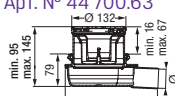

Арт. № 44 700.63