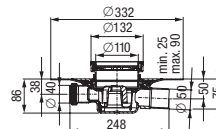

The Superflat

System 100

За счёт своей небольшой общей высоты 90 мм, включая решётку, суперплоский трап *The Superflat* особенно хорошо подходит для небольшой глубины монтажа. При необходимости верхняя часть может быть укорочена. Скорость потока 0,8 л/с, горизонтальный отвод.

Отвод	Решётка, класс	в мм	Арт. №

горизонт. С прорезьями, К3 100 × 100 **42 701.91**

Отвод	Решётка, класс	в мм	Арт. №

горизонт. *Invisible*, К3 110 × 110 **42 701.95**

Floordrain ME

System 100

Модульное исполнение

С тремя вводами Ø 55 мм и одним отводом Ø 75 мм, с извлекаемым сифоном. Пропускная способность 1,8 л/с.

Арт. № 373 001

Нижняя часть

Решётка	в мм	Система Lock & Lift	Арт. №

Класс L 15

<i>Kessel</i>	120 × 120	есть	27 201
<i>Kessel</i>	120 × 120	нет	27 225
<i>Oval</i>	120 × 120	есть	27 202
<i>Oval</i>	120 × 120	нет	27 226

Класс К 3

<i>Spot</i>	120 × 120	есть	27 221
<i>Spot</i>	120 × 120	нет	27 220
<i>Cross</i>	120 × 120	есть	27 213
<i>Cross</i>	120 × 120	нет	27 212
<i>Parade</i>	120 × 120	есть	27 215
<i>Parade</i>	120 × 120	нет	27 214
<i>Slot</i>	120 × 120	есть	27 219
<i>Slot</i>	120 × 120	нет	27 218
<i>Sticks</i>	120 × 120	есть	27 217
<i>Sticks</i>	120 × 120	нет	27 216