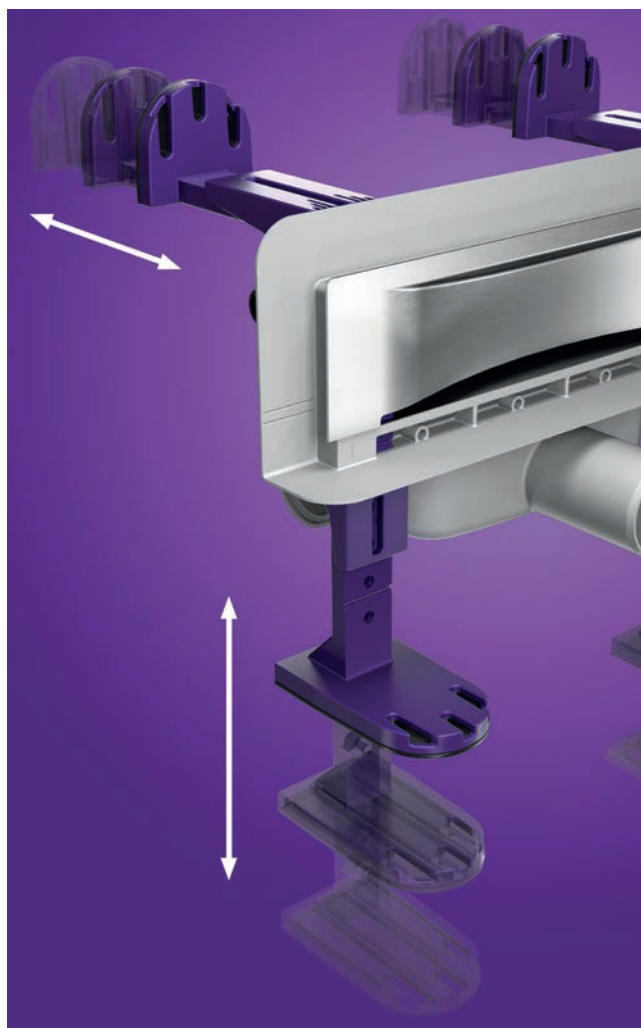

Трап в стену *Scada*

Ясное преимущество

Трапы в стену

Никаких компромиссов: отмеченный наградами в области дизайна, трап в стену *Scada* – это стильное решение, придающее ванным комнатам совершенно эксклюзивный вид. Этот компактный трап устанавливается не в полу, как обычно, а встраивается в стену, что обеспечивает построение душевой зоны на 100% вровень с полом и обеспечивает безбарьерный доступ к душевой кабине. В ассортименте – четыре панели для *Scada*, в том числе даже вариант со светодиодной подсветкой!

За счёт различных вариантов подключения (на передней, левой или правой стороне) отпадает необходимость разворачивать сливную трубу со стороны помещения, да и установка теплого пола под душем не представляет никаких проблем.

Ясное решение

Ассортимент трапов в стену

Scada

Для трапа *Scada* предлагаются четыре различные панели из нержавеющей стали. При необходимости трап может быть предварительно смонтирован; в этом случае поставка осуществляется на монтажной плате. Все модификации обеспечивают пропускную способность 0,5 л/с.