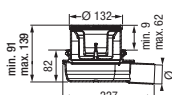

Арт. № 44 700.20