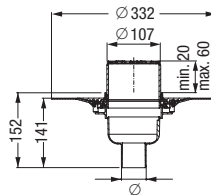

Отвод	Решётка, класс	в мм	Арт. №
Ø 50			
горизонт.	С прорезями, К 3	100 × 100	40 150.90
вертик.	С прорезями, К 3	100 × 100	40 250.90
Ø 75			
горизонт.	С прорезями, К 3	100 × 100	40 170.90
вертик.	С прорезями, К 3	100 × 100	40 270.90