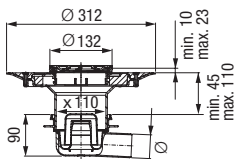

Отвод	Решётка, класс	в мм	Арт. №
Ø 50			
горизонт.	<i>Oval</i>, L 15	120 × 120	40 150.54
горизонт.	С прорезями, К 3	95 × 95	40 150.50
горизонт.	С прорезями, К 3	138 × 138	40 150.51
вертик.	<i>Oval</i>, L 15	120 × 120	40 250.54
вертик.	С прорезями, К 3	100 × 100	40 250.50
вертик.	С прорезями, К 3	150 × 150	40 250.51
Ø 75			
горизонт.	<i>Oval</i>, L 15	120 × 120	40 170.54
горизонт.	С прорезями, К 3	95 × 95	40 170.50
горизонт.	С прорезями, К 3	138 × 138	40 170.51
вертик.	<i>Oval</i>, L 15	120 × 120	40 270.54
вертик.	С прорезями, К 3	95 × 95	40 270.50
вертик.	С прорезями, К 3	138 × 138	40 270.51