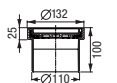

Решётка, класс	в мм	Особенности	Арт. №
<i>Invisible</i>, К 3	110 × 110	Рамка из нержавеющей стали	27 211
<i>Invisible</i>, К 3	110 × 110	—	27 210