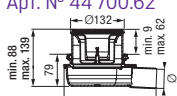

Арт. № 44 700.62