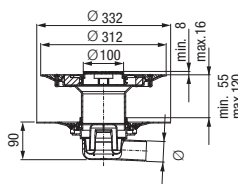

Трап *Classic* с извлекаемым сифоном

Отвод	Решётка, класс	в мм	Арт. №
Ø 50			
горизонт.	<i>Invisible</i>, К 3	110 × 110	40 150.66
горизонт.	С прорезями, К 3	100 × 100	40 150.20
вертик.	<i>Invisible</i>, К 3	110 × 110	40 250.66
вертик.	С прорезями, К 3	100 × 100	40 250.20
Ø 75			
горизонт.	<i>Invisible</i>, К 3	110 × 110	40 170.66
горизонт.	С прорезями, К 3	100 × 100	40 170.20
вертик.	<i>Invisible</i>, К 3	110 × 110	40 270.66
вертик.	С прорезями, К 3	100 × 100	40 270.20