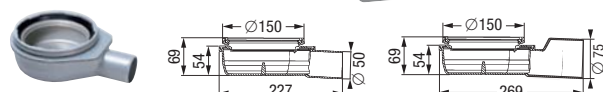

решетка и кромка из нержавеющей стали AISI 304 (решетка может быть перевернута и покрыта плиткой) класс нагрузки К 3, с отверстиями для инфильтрационных вод, включая телескопические ножки и сетчатое полотно.

Длина	Артикул #
750 мм	48 928 S
850 мм	48 929 S
950 мм	48 930 S
1050 мм	48 931 S
1150 мм	48 932 S

Linearis Comfort Light из АБС

С извлекаемым сифоном, высота гидрозатвора 50 мм.

решетка включая светодиодную подсветку, цвет: белый (другие цвета по запросу), кабель питания 15 м, допустимая нагрузка до 100 кг, с отверстиями для инфильтрационных вод, включая телескопические ножки и сетчатое полотно

Уплотнительный пресс-фланец

из нержавеющей стали AISI 304, Ø 273 mm, отверстие для инфильтрационной воды
Арт. # **48 402**

Удлинитель

из ПП, с манжетным уплотнением без отвода с горизонтальным отводом

Арт. # **48 987**
Арт. # **48 989**

Корпуса трапов

Общая высота установки включая душевой канал
min 115
max 153

"Ультрапловский" из АБС

с извлекаемым сифоном
Горизонтальный отвод Ø 50
Арт. # **45 700**

Горизонтальный отвод Ø 75
Арт. # **45 770**