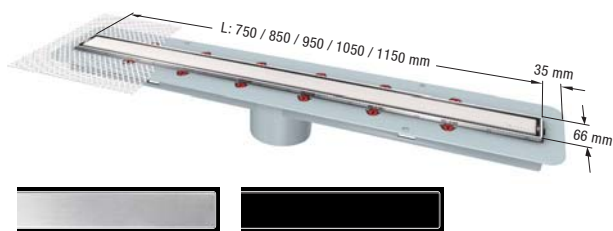

Душевой канал *Linearis Comfort*

пропускная способность 1.0 л/сек., без стоячей воды
пропускная способность 1.1 л/сек., при уровне стоячей

Linearis Comfort из АБС

С извлекаемым сифоном, высота гидрозатвора 50 мм.

решетка и кромка из нержавеющей стали AISI 304 (решетка может быть перевернута и покрыта плиткой) класс нагрузки К 3, с отверстиями для инфильтрационных вод, включая телескопические ножки и сетчатое полотно.

Длина	Артикул #
750 мм	48 928 S
850 мм	48 929 S
950 мм	48 930 S
1050 мм	48 931 S
1150 мм	48 932 S

Linearis Comfort Light из АБС

С извлекаемым сифоном, высота гидрозатвора 50 мм.

решетка включая светодиодную подсветку, цвет: белый (другие цвета по запросу), кабель питания 15 м, допустимая нагрузка до 100 кг, с отверстиями для инфильтрационных вод, включая телескопические ножки и сетчатое полотно

"Ультрапловский" из АБС

с извлекаемым сифоном
Горизонтальный ввод Ø 40,
Горизонтальный отвод Ø 50
Арт. # **45 701**