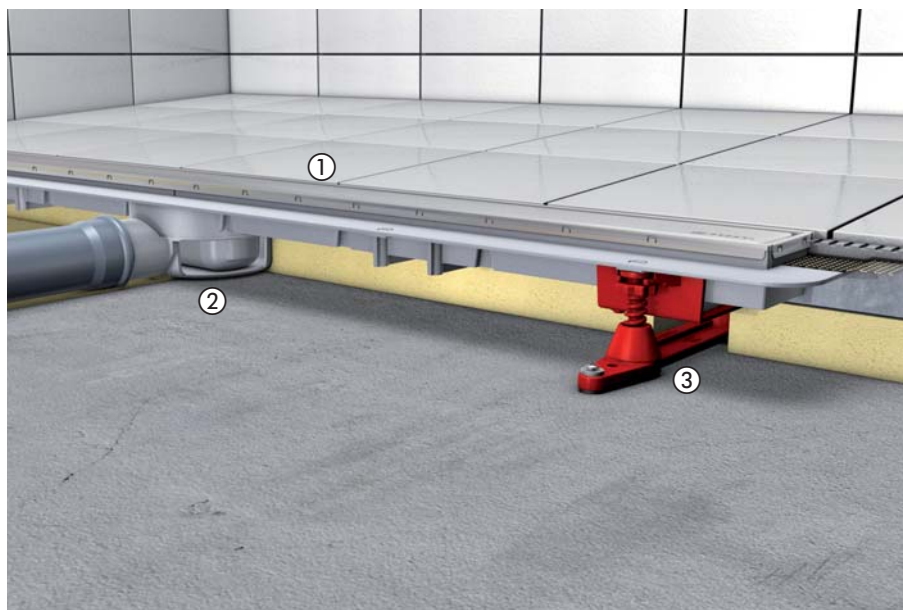

**Linearis Compact**

**Продукты**

Изображение	Описание	Длина канала	Артикул #
<p><b>Высота установки только 80 мм</b></p>  <p>Длина душевого канала от 300 до 650 мм</p>	<p><b>Душевой канал <i>Linearis Compact</i> с корпусом из АБС, Ø 50, вертикальный отвод</b> С извлекаемым сифоном высота гидрозатвора 22 мм.</p> <p><input type="checkbox"/> <b>решетка и кромка из нержавеющей стали AISI 304</b> (решетка может быть перевернута и покрыта плиткой) класс нагрузки К 3, с отверстиями для инфильтрационных вод</p>	300 мм	<b>45 600.59</b>
		450 мм	<b>45 600.60</b>
		550 мм	<b>45 600.61</b>
		650 мм	<b>45 600.62</b>
		750 мм	<b>45 600.63</b>
		850 мм	<b>45 600.64</b>
		950 мм	<b>45 600.65</b>
		1050 мм	<b>45 600.66</b>
		1150 мм	<b>45 600.67</b>
 <p>Длина душевого канала от 750 до 1150 мм</p>			
<p>Включая телескопические ножки и сетчатое полотно</p>	<p>пропускная способность 0.5 л/сек., без стоячей воды пропускная способность 0.5 л/сек., при уровне стоячей воды 10 мм</p>		

Пример установки *Linearis Compact*

Душевой дренажный канал в классическом и неподвластном временем дизайне сливается с интерьером ванной комнаты. Декоративная решетка из нержавеющей стали ① может быть перевернута и покрыта плиткой или натуральным камнем. Готовые для установки дренажные каналы с приваренным трапом с отводом Ø 50 ②, поставляются с извлекаемым сифоном. Linearis Compact может быть установлена у стенки или со стороны комнаты. Входящие в поставку телескопические ножки ③ позволяют легкой адаптации к половому покрытию.