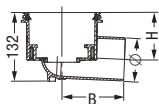

Quick-Fit Уплотнительная манжета

уплотнительная манжета для корпусов с вертикальным отводом
без огнезащиты Арт. # 48 991
*с огнезащитой Арт. # 48 990
(только в комбинации с противопожарной вставкой Fire-Kit)

Душевые каналы *Linearis Comfort* поставляются с извлекаемым сифоном. Поэтому, сифон корпуса трапа должен быть удален перед монтажом.