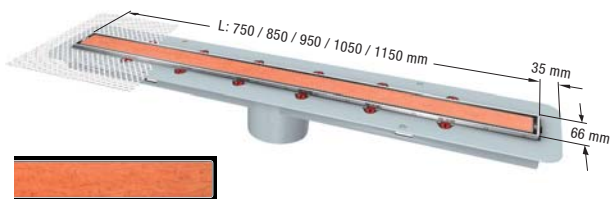

Linearis Comfort "Wengé" из АБС

С извлекаемым сифоном, высота гидрозатвора 50 мм.

☐ **Решетка под дерево** допустимая нагрузка до 100 кг, с отверстиями для инфильтрационных вод, включая телескопические ножки и сетчатое полотно.

Длина	Артикул #
750 мм	по запросу
850 мм	по запросу
950 мм	по запросу
1050 мм	по запросу
1150 мм	по запросу

Linearis Comfort "Burlwood" из АБС

С извлекаемым сифоном, высота гидрозатвора 50 мм.

☐ **Решетка под дерево** допустимая нагрузка до 100 кг, с отверстиями для инфильтрационных вод, включая телескопические ножки и сетчатое полотно.

750 мм	по запросу
850 мм	по запросу
950 мм	по запросу
1050 мм	по запросу
1150 мм	по запросу

Минимальная высота установки душевого канала (без корпуса трапа) 46 мм

*В ожидании подтверждения на основании сертификата испытаний номера 210006415 MPA Erwite

Душевые каналы *Linearis Comfort* поставляются с извлекаемым сифоном. Поэтому, сифон корпуса трапа должен быть удален перед монтажом.

Ecoguss

с извлекаемым сифоном

Practicus из ПП

с извлекаемым сифоном

Горизонтальный отвод				Вертикальный отвод	
Ø	B	H	Арт. #	H	Арт. #
58	245	120	48 358	100	48 458
78	134	109	48 378	110	48 478
83	134	108	48 383	110	48 483
110	148	92	48 311	110	48 411