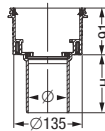

Quick-Fit Уплотнительная манжета

уплотнительная манжета для корпусов с вертикальным отводом
без огнезащиты Арт. # 48 991
*с огнезащитой Арт. # 48 990
(только в комбинации с противопожарной вставкой Fire-Kit)

Душевые каналы *Linearis Comfort* поставляются с извлекаемым сифоном. Поэтому, сифон корпуса трапа должен быть удален перед монтажом.