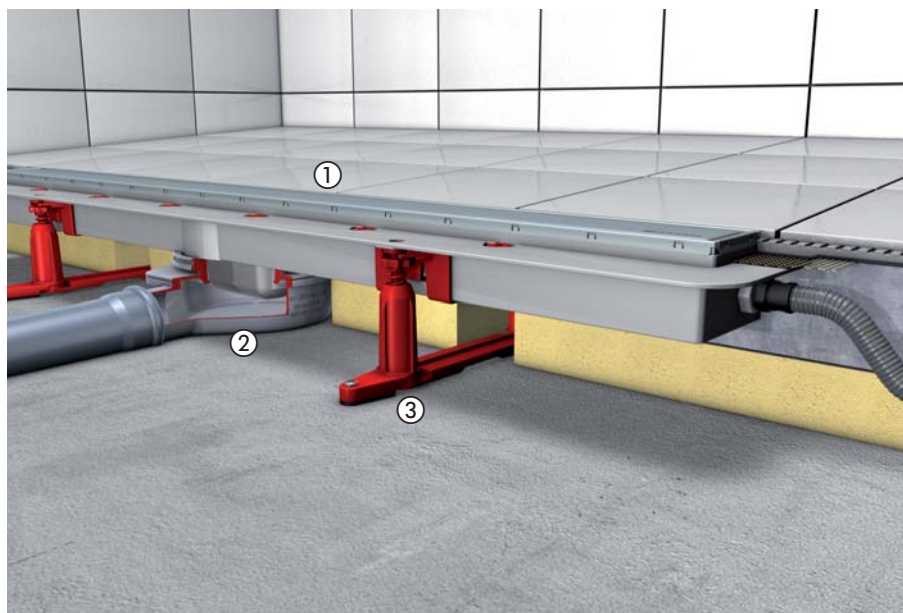

Linearis Comfort

Продукты

Изображение	Описание	Длина канала	Артикул #	
 <p>Включая телескопические ножки и сетчатое полотно</p>	<p>Душевой канал Linearis Comfort с корпусом из АБС, Ø 50, вертикальный отвод С извлекаемым сифоном высота гидрозатвора 22 мм.</p> <p><input type="checkbox"/> решетка и кромка из нержавеющей стали AISI 304 (решетка может быть перевернута и покрыта плиткой) класс нагрузки К 3, с отверстиями для инфильтрационных вод</p>	<p>750 мм 850 мм 950 мм 1050 мм 1150 мм</p>	<p>45 600.83 45 600.84 45 600.85 45 600.86 45 600.87</p>	
	<p>пропускная способность 1.0 л/сек., без стоячей воды пропускная способность 1.1 л/сек., при уровне стоячей воды 10 мм</p>			
	 <p>Включая телескопические ножки и сетчатое полотно</p>	<p>Душевой канал Linearis Comfort Light с корпусом из АБС, Ø 50, вертикальный отвод С извлекаемым сифоном высота гидрозатвора 22 мм.</p> <p><input type="checkbox"/> решетка включая светодиодную подсветку, цвет: белый (другие цвета по запросу) кабель питания 15 м, допустимая нагрузка до 100 кг, с отверстиями для инфильтрационных вод</p>	<p>750 мм 850 мм 950 мм 1150 мм</p>	<p>45 600.83 IC 45 600.84 IC 45 600.85 IC 45 600.87 IC</p>
		<p>пропускная способность 1.0 л/сек., без стоячей воды пропускная способность 1.1 л/сек., при уровне стоячей воды 10 мм</p>		

Пример установки *Linearis Comfort*

Душевой дренажный канал *Linearis Comfort* объединяет конструктивное решение и дизайн и предлагает новые и креативные концепции оформления ванных комнат. Обратимая решетка ① может отображать стальной вид или быть перевернута и покрыта плиткой, также доступны варианты с оформлением решетки под дерево и варианты с подсветкой. Готовые для установки дренажные каналы с приваренным трапом с отводом Ø 50 ②, поставляются с извлекаемым сифоном. *Linearis Comfort* может быть установлена у стенки или со стороны комнаты. Входящие в поставку телескопические ножки ③ и юстированная рамка позволяют легкое адаптацию к уровню полового покрытия.