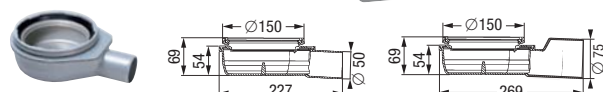

решетка и кромка из нержавеющей стали AISI 304 (решетка может быть перевернута и покрыта плиткой) класс нагрузки К 3, с отверстиями для инфильтрационных вод, включая телескопические ножки и сетчатое полотно.

Длина	Артикул #
750 мм	48 928 S
850 мм	48 929 S
950 мм	48 930 S
1050 мм	48 931 S
1150 мм	48 932 S

Linearis Comfort Light из АБС

С извлекаемым сифоном, высота гидрозатвора 50 мм.

решетка включая светодиодную подсветку, цвет: белый (другие цвета по запросу), кабель питания 15 м, допустимая нагрузка до 100 кг, с отверстиями для инфильтрационных вод, включая телескопические ножки и сетчатое полотно

Уплотнительный пресс-фланец

из нержавеющей стали AISI 304, Ø 273 mm, отверстие для инфильтрационной воды
Арт. # **48 402**

Удлинитель

из ПП, с манжетным уплотнением без отвода с горизонтальным отводом

Арт. # **48 987**
Арт. # **48 989**

Корпуса трапов

Общая высота установки включая душевой канал
min 115
max 153

"Ультраплоский" из АБС

с извлекаемым сифоном
Горизонтальный отвод Ø 50
Арт. # **45 700**

Горизонтальный отвод Ø 75
Арт. # **45 770**