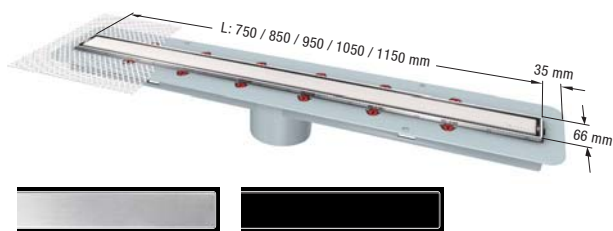

Душевой канал *Linearis Comfort*

пропускная способность 1.0 л/сек., без стоячей воды
пропускная способность 1.1 л/сек., при уровне стоячей

Linearis Comfort из АБС

С извлекаемым сифоном, высота гидрозатвора 50 мм.

решетка и кромка из нержавеющей стали AISI 304 (решетка может быть перевернута и покрыта плиткой) класс нагрузки К 3, с отверстиями для инфильтрационных вод, включая телескопические ножки и сетчатое полотно.

Длина	Артикул #
750 мм	48 928 S
850 мм	48 929 S
950 мм	48 930 S
1050 мм	48 931 S
1150 мм	48 932 S

Linearis Comfort Light из АБС

С извлекаемым сифоном, высота гидрозатвора 50 мм.

решетка включая светодиодную подсветку, цвет: белый (другие цвета по запросу), кабель питания 15 м, допустимая нагрузка до 100 кг, с отверстиями для инфильтрационных вод, включая телескопические ножки и сетчатое полотно

"Ультраплоский" из АБС

с извлекаемым сифоном
Горизонтальный ввод Ø 40,
Горизонтальный отвод Ø 50
Арт. # **45 701**